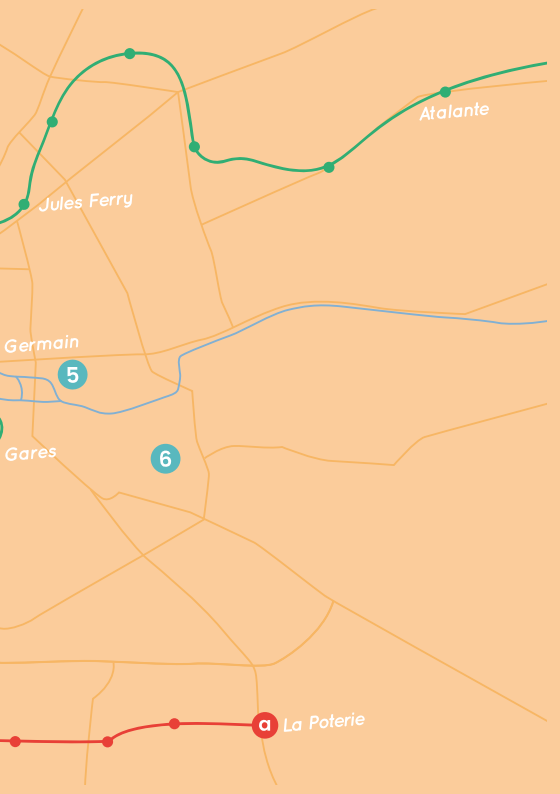

1

Mabilais

Cleunay

b

Saint-Jacques-Gaîté

Clémenceau

7

Atalante

Jules Ferry

Germain

5

Gares

6

a La Poterie

Légende

Douches

BULLES SOLIDAIRES

Bulle Mobile

Place Jacques Cartier (à côté de Biocoop)
contact@bulles-solidaires.com

 Métro A - Jacques Cartier

 Bus 12, C3 - Arrêt Jacques Cartier

L · M · M · J · V · S · D

 18h45 - 21h

Conception